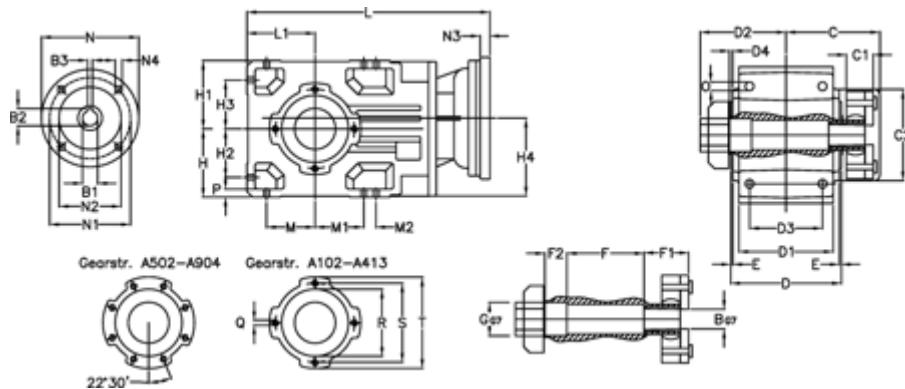

Varenummer: 29600304346320  
 Beskrivelse: Keglehjulsgear A302QF35-43,4-P63B5

## Mål

B	= 35	D = 156	F2 = 50	L = 333.0	N3 = -
B1	= 11	D1 = 130	G = 42	L1 = 90	N4 = M8x19
B2	= 12.8	D2 = 80	GA = 14,5 NM	M = 63.0	O = 12.0
B3	= 4	D3 = 95	H = 90	M1 = 63.0	P = 11
Betegnelse	= A302QF-xx-P63 B5	d4 = 5.0	H1 = 90	M2 = 22	Q = M8x15
C	= 113.5	E = 3.0	H2 = 63.0	N = 140	R = 95
C1	= 24	F = 95.5	H3 = 63.0	N1 = 115	S = 115
C2	= 90.0	F1 = 48.0	H4 = 108.5	N2 = 95	T = 140